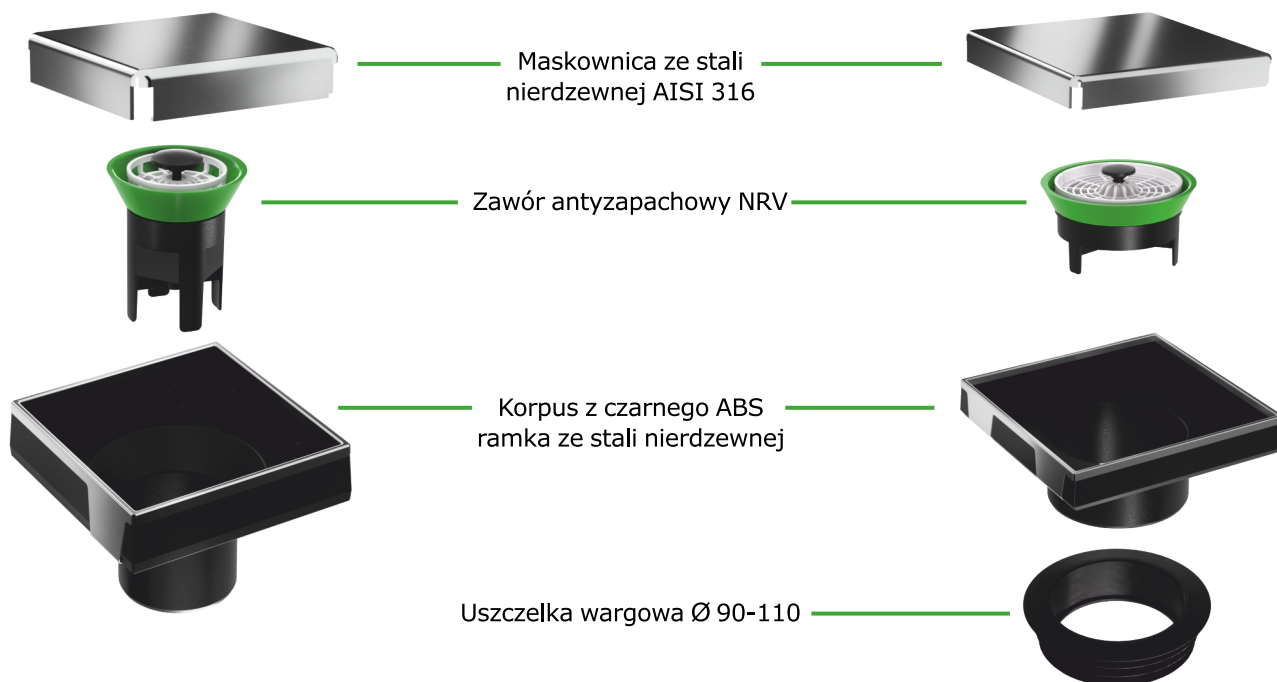

„VERTIGO” wpust podłogowy z odpływem pionowym. Kratka ze stali nierdzewnej „DOUBLE FACE” chrom, odwracalna z możliwością wklejenia płytki.

**Zastosowanie:** do stosowania wewnątrz pomieszczeń oraz na zewnątrz

**Materiał:** stal nierdzewna pokryta chromem, korpus z czarnego ABS

**Kolor:** chrom

Kod	Opis	Karton	Paleta	Objętość
6298MX10S7	odpływ $\varnothing$ 50 mm, kratka 10x10 cm, zawór antyzapachowy NRV	50		
6298MX15S7	odpływ $\varnothing$ 90-110 mm, kratka 15x15 cm, zawór antyzapachowy NRV	50		

6298MX10S7

6298MX15S7

Silikonowy zawór antyzapachowy NRV ułatwia przepływ wody a jednocześnie zatrzymuje nieprzyjemne zapachy z kanalizacji.