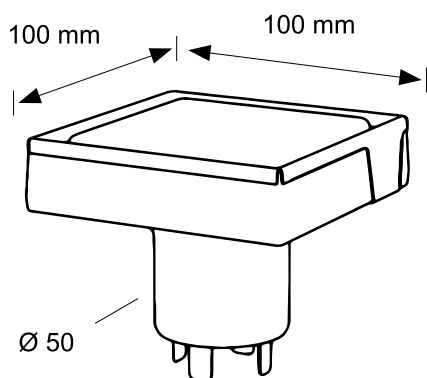

„VERTIGO” wpust podłogowy z odpływem pionowym. Kratka ze stali nierdzewnej „DOUBLE FACE” chrom, odwracalna z możliwością wklejenia płytki.

**Zastosowanie:** do stosowania wewnątrz pomieszczeń oraz na zewnątrz

**Materiał:** stal nierdzewna pokryta chromem, korpus z czarnego ABS

**Kolor:** chrom

Kod	Opis	Karton	Paleta	Objętość
6298MX10S7	odpływ $\varnothing$ 50 mm, kratka 10x10 cm, zawór antyzapachowy NRV	50		
6298MX15S7	odpływ $\varnothing$ 90-110 mm, kratka 15x15 cm, zawór antyzapachowy NRV	50		

6298MX10S7

6298MX15S7

Silikonowy zawór antyzapachowy NRV ułatwia przepływ wody a jednocześnie zatrzymuje nieprzyjemne zapachy z kanalizacji.