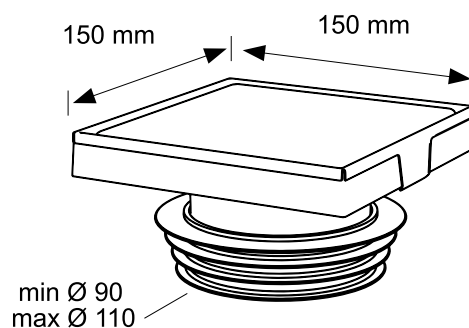

„VERTIGO” wpust podłogowy z odpływem pionowym. Kratka ze stali nierdzewnej „DOUBLE FACE” chrom, odwracalna z możliwością wklejenia płytki.

**Zastosowanie:** do stosowania wewnątrz pomieszczeń oraz na zewnątrz

**Materiał:** stal nierdzewna pokryta chromem, korpus z czarnego ABS

**Kolor:** chrom

Kod	Opis	Karton	Paleta	Objętość
6298MX10S7	odpływ $\varnothing$ 50 mm, kratka 10x10 cm, zawór antyzapachowy NRV	50		
6298MX15S7	odpływ $\varnothing$ 90-110 mm, kratka 15x15 cm, zawór antyzapachowy NRV	50		

6298MX10S7

6298MX15S7

Silikonowy zawór antyzapachowy NRV ułatwia przepływ wody a jednocześnie zatrzymuje nieprzyjemne zapachy z kanalizacji.