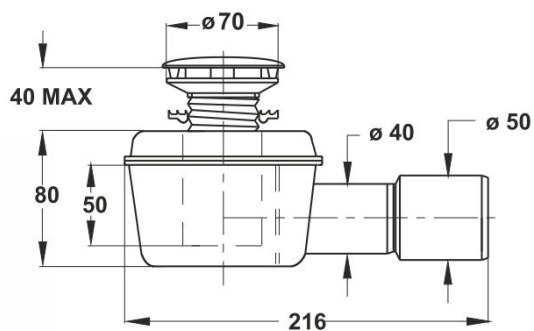

SPLASH

„SPLASH” syfon brodzikowy $\varnothing 50$ mm czyszczony od góry, wysokość 80mm, pokrywa ABS pokryta chromem, bardzo duża przepustowość wody 49,1 l/min

Zastosowanie: do brodzików z otworem $\varnothing 50$ mm

Materiał: PEHD + ABS

Kolor: czarny/chrom

 **Przepustowość: 49,1 l/min**

 **Wysokość słupa wody: 50 mm**

Kod	Opis	Karton	Paleta	Objętość
5484CR70B9	rura odpływowa $\varnothing 40-50$ mm	25		

NOWOŚĆ

Zestaw przyłączeniowo- mocujący do spłuczek podtynkowych WC

NOWOŚĆ

Kod	Opis	Karton	Paleta	Objętość
01.003.019	krótki ø 110/90 mm-17,5 cm ø 45 mm-19,5 cm		600	
01.003.020	długi ø 110/90 mm-42 cm ø 45 mm-40,5 cm		600	