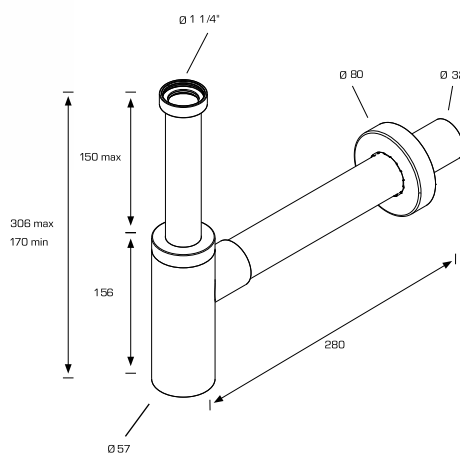

0581BL32K9