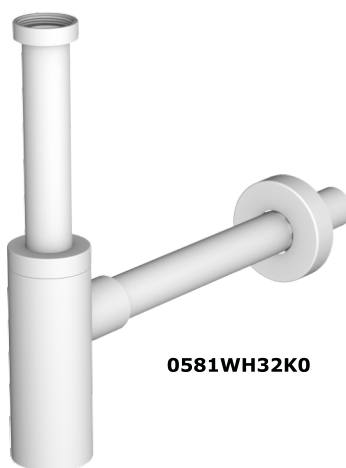

ARMATURA DEKORACYJNA

INOXMATER SYFONY DEKORACYJNE ZE STALI NIERDZEWNEJ

"INOXMATER" syfon dekoracyjny ze stali nierdzewnej.
Długość rury: wejście 170 mm, wyjście 300 mm.

Zastosowanie: do umywalki

Materiał: stal nierdzewna+ ABS

Kolor: złoty, gun metal, chrom, biały i czarny

Kod	Opis	Karton	Paleta	Objętość
0581GD32K\$	1 1/4" x ø 32 mm, ZŁOTY	25	750	
0581GB32K9	1 1/4" x ø 32 mm, GUN METAL	25	750	
0581CX32K7	1 1/4" x ø 32 mm, CHROM	25	750	
0581BL32K9	1 1/4" x ø 32 mm, CZARNY	25	750	
0581WH32K0	1 1/4" x ø 32 mm, BIAŁY	25	750	

0581GD32K\$

0581GB32K9

0581BL32K9

0581WH32K0

0581CX32K7

MANITAPI

SPUSTY KLIK KLAK

„MANITAPI” spust klik klak ze stali nierdzewnej do umywalki lub bidetu. Grzybek, sitko oraz gniazdo pokryte jednakowym kolorem. Po wykręceniu mechanizmu klik klak i zamontowaniu dołączonego stałego sworznia otrzymujemy spust w pozycji otwartej. Gwint 1 1/4”

0931WH54S0

"TRISTAR"zawór kątowy z pokrętkiem trójkątnym.
Gwint 1/2" x 1/2".

Zastosowanie: do podłączenia baterii umywalkowej
lub zlewozmywakowej

Materiał: mosiądz

Kolor: złoty, gun metal, biały i czarny

Kod	Opis	Karton	Paleta	Objętość
0597GD24S\$	zawór kątowy mosiężny 1/2" x 1/2", ZŁOTY	80	5600	
0597GB24S9	zawór kątowy mosiężny 1/2" x 1/2", GUN METAL	80	5600	
0597WH24S0	zawór kątowy mosiężny 1/2" x 1/2", BIAŁY	80	5600	
0597BL24S9	zawór kątowy mosiężny 1/2" x 1/2", CZARNY	80	5600	