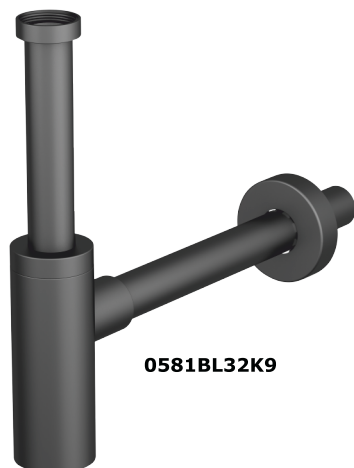

ARMATURA DEKORACYJNA

INOXMATER SYFONY DEKORACYJNE ZE STALI NIERDZEWNEJ

"INOXMATER" syfon dekoracyjny ze stali nierdzewnej.
Długość rury: wejście 170 mm, wyjście 300 mm.

Zastosowanie: do umywalki

Materiał: stal nierdzewna+ ABS

Kolor: złoty, gun metal, chrom, biały i czarny

Kod	Opis	Karton	Paleta	Objętość
0581GD32K\$	1 1/4" x ø 32 mm, ZŁOTY	25	750	
0581GB32K9	1 1/4" x ø 32 mm, GUN METAL	25	750	
0581CX32K7	1 1/4" x ø 32 mm, CHROM	25	750	
0581BL32K9	1 1/4" x ø 32 mm, CZARNY	25	750	
0581WH32K0	1 1/4" x ø 32 mm, BIAŁY	25	750	

0581GD32K\$

0581GB32K9

0581BL32K9

0581WH32K0

0581CX32K7

MANITAPI

SPUSTY KLIK KLAK

„MANITAPI” spust klik klak ze stali nierdzewnej do umywalki lub bidetu. Grzybek, sitko oraz gniazdo pokryte jednakowym kolorem. Po wykręceniu mechanizmu klik klak i zamontowaniu dołączonego stałego sworznia otrzymujemy spust w pozycji otwartej. Gwint 1 1/4”

0931WH54S0

"TRISTAR"zawór kątowy z pokrętkiem trójkątnym.
Gwint 1/2" x 1/2".

Zastosowanie: do podłączenia baterii umywalkowej
lub zlewozmywakowej

Materiał: mosiądz

Kolor: złoty, gun metal, biały i czarny

Kod	Opis	Karton	Paleta	Objętość
0597GD24S\$	zawór kątowy mosiężny 1/2" x 1/2", ZŁOTY	80	5600	
0597GB24S9	zawór kątowy mosiężny 1/2" x 1/2", GUN METAL	80	5600	
0597WH24S0	zawór kątowy mosiężny 1/2" x 1/2", BIAŁY	80	5600	
0597BL24S9	zawór kątowy mosiężny 1/2" x 1/2", CZARNY	80	5600	