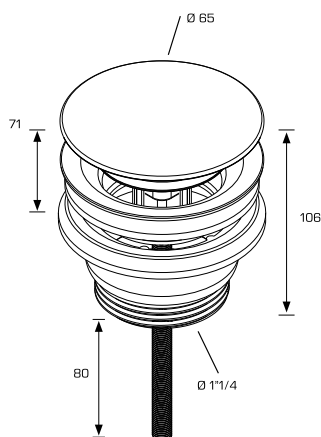

0931GB54S9