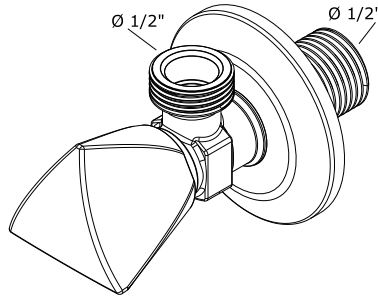

Zastosowanie: do umywalk i bidetów

Materiał: INOX 304

Kolor: złoty, gun metal, chrom, biały i czarny

Kod	Opis	Karton	Paleta	Objętość
0931GD54S\$	Ø 63 mm korek ze stali nierdzewnej, ZŁOTY	25	1500	
0931GB54S9	Ø 63 mm korek ze stali nierdzewnej, GUN METAL	25	1500	
0931CX54S7	Ø 63 mm korek ze stali nierdzewnej, CHROM	25	1500	
0931BL54S9	Ø 63 mm korek ze stali nierdzewnej, CZARNY	25	1500	
0931WH54S0	Ø 63 mm korek ze stali nierdzewnej, BIAŁY	25	1500	

0931WH54S0

"TRISTAR"zawór kątowy z pokrętkiem trójkątnym.
Gwint 1/2" x 1/2".

Zastosowanie: do podłączenia baterii umywalkowej
lub zlewozmywakowej

Materiał: mosiądz

Kolor: złoty, gun metal, biały i czarny

Kod	Opis	Karton	Paleta	Objętość
0597GD24S\$	zawór kątowy mosiężny 1/2" x 1/2", ZŁOTY	80	5600	
0597GB24S9	zawór kątowy mosiężny 1/2" x 1/2", GUN METAL	80	5600	
0597WH24S0	zawór kątowy mosiężny 1/2" x 1/2", BIAŁY	80	5600	
0597BL24S9	zawór kątowy mosiężny 1/2" x 1/2", CZARNY	80	5600	

0597GD24S\$

0597GB24S9

0597BL24S9

0597WH24S0

AKCESORIA PRZEDŁUŻKI DO SYFONÓW

Przedłużka pionowa do syfonów z kołnierzem

Zastosowanie: do syfonów umywalkowych

Materiał: stal nierdzewna