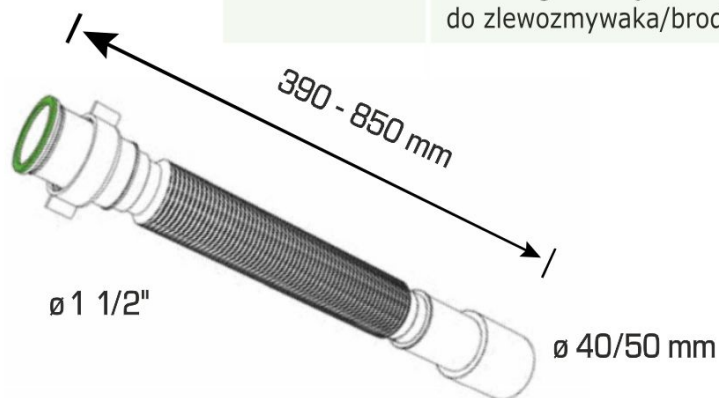

JOLLYONE

PRZYŁĄCZA
ELASTYCZNE I ROZCIĄGLIWE

„JOLLYONE” elastyczne i rozciągliwe przyłącze
ze zintegrowaną uszczelką

Zastosowanie: umywalka/bidet + zlewozmywak

Materiał: PP

Kolor: biały

NOWOŚĆ

PRZYŁĄCZE WYKONANE
Z POLIPROPYLENU

ZINTEGROWANA USZCZELKA

WIELOREDUKCYJNE PRZYŁĄCZE
KANALIZACYJNE Ø 40/50

Kod	Opis	Karton	Paleta	Objętość
9132PP54B0	1 1/4" x Ø 32 mm przyłącze elastyczne i rozciągliwe 345-800 mm ze zintegrowaną uszczelką do umywalki/bidetu	190		52x39x65

Kod	Opis	Karton	Paleta	Objętość
9145PP65B0	1 1/2" x Ø 40/50 mm przyłącze elastyczne i rozciągliwe 390-850 mm ze zintegrowaną uszczelką do zlewozmywaka/brodzika/wanny	140		61x42x63

NOWOŚĆ

GALLILEO

NOWA GENERACJA SYFONÓW ZLEWOZMYWAKOWYCH
JEDEN SYFON WIELE WARIANTÓW

KOLOR

BIAŁY
SZARY

WYDAJNOŚĆ

48 L/min

Kod produktu

Opis

Ilość w opakowaniu

2 x 1 1/2" x ø 50 mm Białe