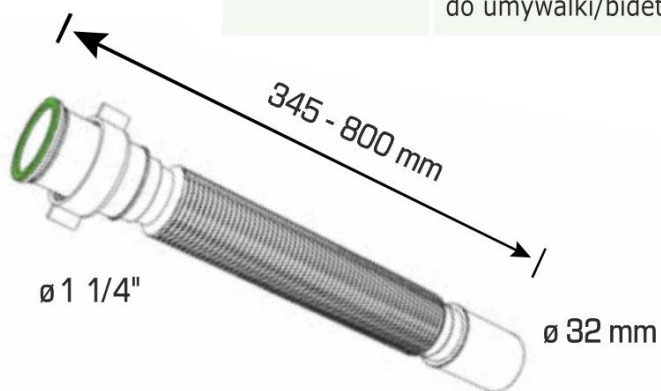

JOLLYONE

PRZYŁĄCZA
ELASTYCZNE I ROZCIĄGLIWE

„JOLLYONE” elastyczne i rozciągliwe przyłącze
ze zintegrowaną uszczelką

Zastosowanie: umywalka/bidet + zlewozmywak

Materiał: PP

Kolor: biały

NOWOŚĆ

PRZYŁĄCZE WYKONANE
Z POLIPROPYLENU

ZINTEGROWANA USZCZELKA

WIELOREDUKCYJNE PRZYŁĄCZE
KANALIZACYJNE Ø 40/50

Kod	Opis	Karton	Paleta	Objętość
9132PP54B0	1 1/4" x Ø 32 mm przyłącze elastyczne i rozciągliwe 345-800 mm ze zintegrowaną uszczelką do umywalki/bidetu	190		52x39x65

Kod	Opis	Karton	Paleta	Objętość
9145PP65B0	1 1/2" x Ø 40/50 mm przyłącze elastyczne i rozciągliwe 390-850 mm ze zintegrowaną uszczelką do zlewozmywaka/brodzika/wanny	140		61x42x63

NOWOŚĆ

GALLILEO

NOWA GENERACJA SYFONÓW ZLEWOZMYWAKOWYCH
JEDEN SYFON WIELE WARIANTÓW

KOLOR

BIAŁY
SZARY

WYDAJNOŚĆ

48 L/min

Kod produktu

Opis

Ilość w opakowaniu

2 x 1 1/2" x ø 50 mm Białe