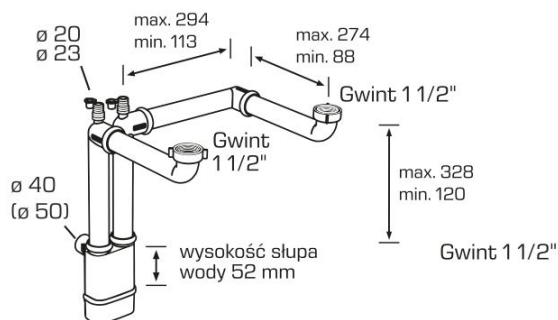

WYDAJNOŚĆ

48 L/min

Kod produktu

Opis

Ilość w opakowaniu

2 x 1 1/2" x 50 mm Biały

1750PP50S0

Syfon zlewozmykawy dwukomorowy z przyłączami AGD

10 szt.

2 x 1 1/2" x 50 mm Szary

1750PP50S2

Syfon zlewozmykawy dwukomorowy z przyłączami AGD

10 szt.

1760 Syfon zlewozmykawy dwukomorowy bez spustów z dwoma przyłączeniami AGD. Możliwość regulacji wysokości przyłączenia komór zlewozmywaka. Maksymalny rozstaw spustów 294 mm.