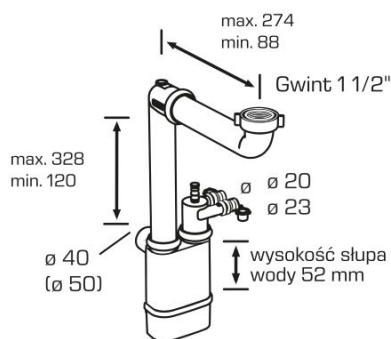

GALILEO

Syfony do zlewów kuchennych, który pozwala zaoszczędzić miejsce w szafce

1710 Syfon zlewozmywakowy jednokomorowy bez spustu z regulacją wysokości i głębokości podłączenia.