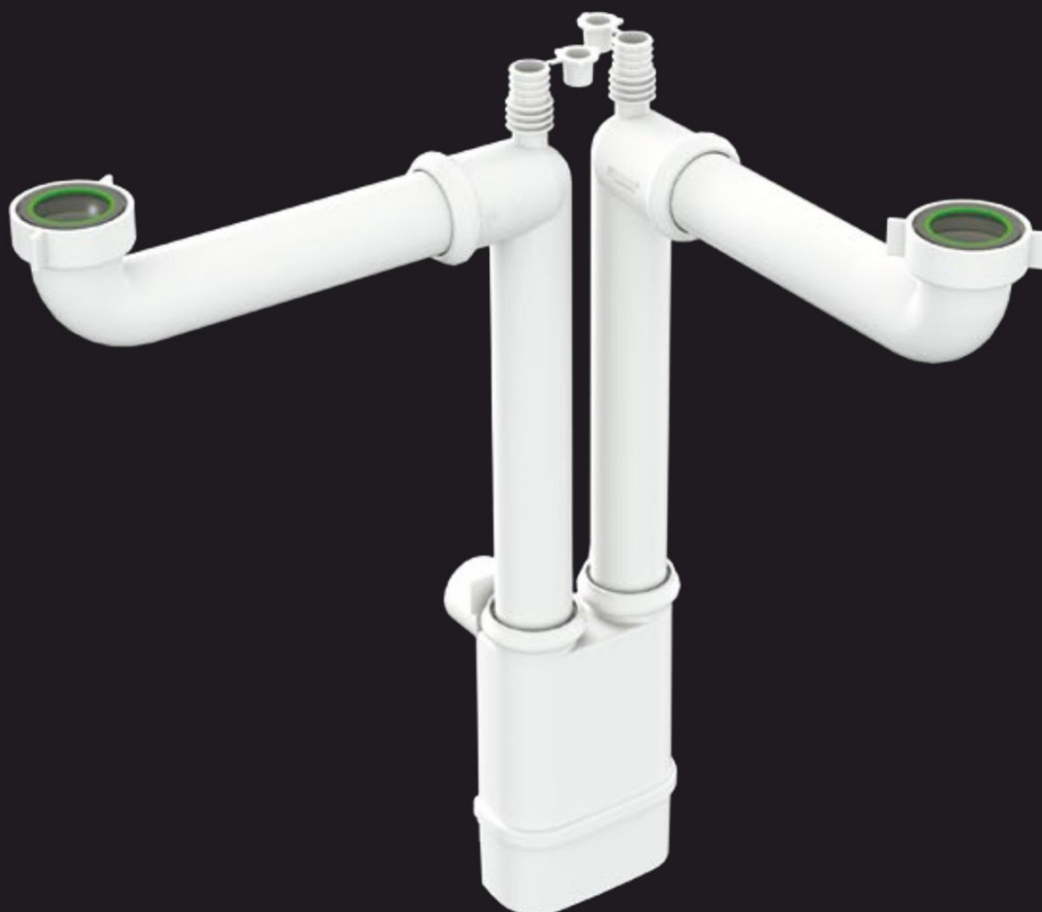

JOLLYONE

PRZYŁĄCZA
ELASTYCZNE I ROZCIĄGLIWE

„JOLLYONE” elastyczne i rozciągliwe przyłącze
ze zintegrowaną uszczelką

Zastosowanie: umywalka/bidet + zlewozmywak

Materiał: PP

Kolor: biały

NOWOŚĆ

PRZYŁĄCZE WYKONANE
Z POLIPROPYLENU

ZINTEGROWANA USZCZELKA

WIELOREDUKCYJNE PRZYŁĄCZE
KANALIZACYJNE Ø 40/50

Kod	Opis	Karton	Paleta	Objętość
9132PP54B0	1 1/4" x Ø 32 mm przyłącze elastyczne i rozciągliwe 345-800 mm ze zintegrowaną uszczelką do umywalki/bidetu	190		52x39x65

Kod	Opis	Karton	Paleta	Objętość
9145PP65B0	1 1/2" x Ø 40/50 mm przyłącze elastyczne i rozciągliwe 390-850 mm ze zintegrowaną uszczelką do zlewozmywaka/brodzika/wanny	140		61x42x63

NOWOŚĆ

GALLILEO

NOWA GENERACJA SYFONÓW ZLEWOZMYWAKOWYCH
JEDEN SYFON WIELE WARIANTÓW

Jego niewielkie rozmiary pozwalają maksymalnie wykorzystać przestrzeń pod zlewozmywakiem

Dostępne są różne zestawy, aby dopasować się do każdego typu zlewozmywaka

GALILEO

Wygodny system podłączenia przewodów odprowadzania wody z urządzeń gospodarstwa domowego.