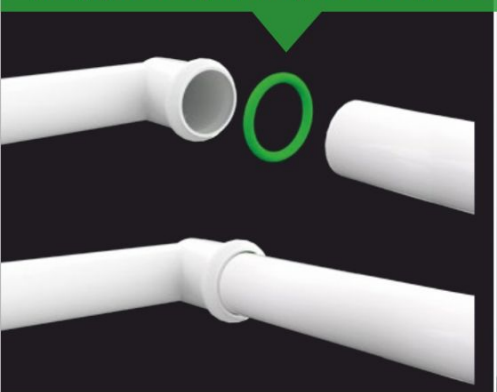

Jego niewielkie rozmiary pozwalają maksymalnie wykorzystać przestrzeń pod zlewozmywakiem

Dostępne są różne zestawy, aby dopasować się do każdego typu zlewozmywaka

GALILEO

Wygodny system podłączenia przewodów odprowadzania wody z urządzeń gospodarstwa domowego.

Dzięki innowacyjnym, silikonowym o-ringom, szybkozłącza gwarantują trwałe i szczelne połączenia (nawet w przypadku przepływu wrzącej wody lub detergentów).

GALILEO wyposażony jest w opatentowaną klapkę, aby uniknąć zacieków podczas czyszczenia zasyfonowania.

GALILEO

Syfony do zlewów kuchennych, który pozwala zaoszczędzić miejsce w szafce

1710 Syfon zlewozmywakowy jednokomorowy bez spustu z regulacją wysokości i głębokości podłączenia.

MATERIAŁ

PP
Silikon

KOLOR

BIAŁY
SZARY

WYDAJNOŚĆ

48 L/min

Kod produktu

Opis

Ilość w opakowaniu

1 1/2" x ø 50 mm Białe

1710PP50S0 Syfon zlewozmywakowy jednokomorowy z przyłączami AGD 10 szt