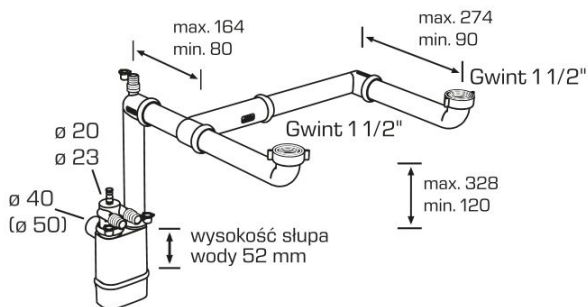

GALILEO

Syfon do zlewów kuchennych, który pozwala na oszczędność miejsca w szafce

1740 Syfon zlewozmykawy dwukomorowy bez spustów z trzema przyłączeniami i AGD oraz z przyłączem skroplin z kondensatu.