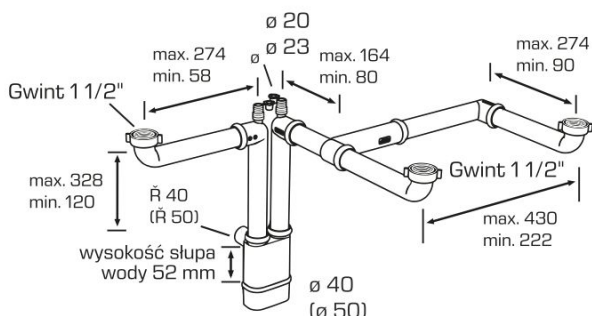

1 1/2" x ø 50 mm Szary

1710PP50S2 Syfon zlewozmywakowy jednokomorowy z przyłączami AGD 10 szt

1720 Syfon zlewozmywakowy dwukomorowy bez spustów z regulacją wysokości i głębokości spustów.

MATERIAŁ

PP
Silikon

KOLOR

BIAŁY
SZARY

WYDAJNOŚĆ

48 L/min

Kod produktu

Opis

Ilość w opakowaniu

2 x 1 1/2" x ø 50 mm Białe

1720PP50S0 Syfon zlewozmywakowy dwukomorowy z przyłączami AGD 10 szt

2 x 1 1/2" x ø 50 mm Szary

1720PP50S2 Syfon zlewozmywakowy dwukomorowy z przyłączami AGD 10 szt

1730 Syfon zlewozmywakowy trzykomorowy bez spustów z regulacją wysokości i głębokości.