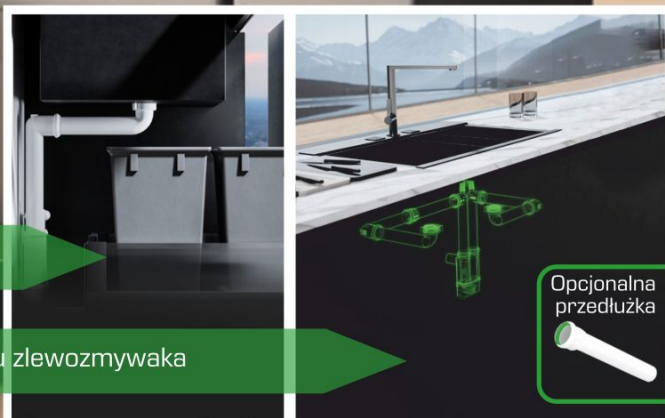

1710 _____

1720 _____

1730 _____

1740 _____

1750 _____

1760 _____

GALILEO

GALILEO został zaprojektowany z myślą o tym aby szafki kuchenne były bardziej przestrzenne, nowoczesne i łatwiejsze w użyciu.

Jego niewielkie rozmiary pozwalają maksymalnie wykorzystać przestrzeń pod zlewozmywakiem

Dostępne są różne zestawy, aby dopasować się do każdego typu zlewozmywaka

GALILEO

Wygodny system podłączenia przewodów odprowadzania wody z urządzeń gospodarstwa domowego.

Dzięki innowacyjnym, silikonowym o-ringom, szybkozłącza gwarantują trwałe i szczelne połączenia (nawet w przypadku przepływu wrzącej wody lub detergentów).

GALILEO wyposażony jest w opatentowaną klapkę, aby uniknąć zacieków podczas czyszczenia zasyfonowania.