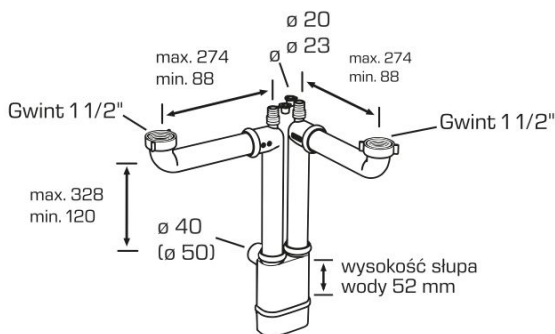

ZINTEGROWANA USZCZELKA

WIELOREDUKCYJNE PRZYŁĄCZE
KANALIZACYJNE Ø 40/50

Kod	Opis	Karton	Paleta	Objętość
9132PP54B0	1 1/4" x Ø 32 mm przyłącze elastyczne i rozciągliwe 345-800 mm ze zintegrowaną uszczelką do umywalki/bidetu	190		52x39x65

BIAŁY
SZARY

WYDAJNOŚĆ

48 L/min

Kod produktu

Opis

Ilość w opakowaniu

1 1/2" x ø 50 mm Białe

1710PP50S0 Syfon zlewozmywakowy jednokomorowy z przyłączami AGD 10 szt

1 1/2" x ø 50 mm Szary

1710PP50S2 Syfon zlewozmywakowy jednokomorowy z przyłączami AGD 10 szt

1720 Syfon zlewozmywakowy dwukomorowy bez spustów z regulacją wysokości i głębokości spustów.

MATERIAŁ

PP
Silikon

KOLOR

BIAŁY
SZARY

WYDAJNOŚĆ

48 L/min

Kod produktu

Opis

Ilość w opakowaniu

2 x 1 1/2" x ø 50 mm Białe