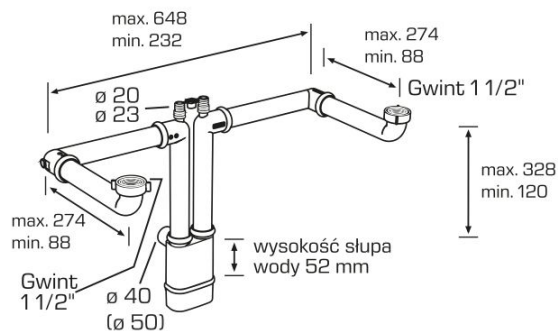

2 x 1 1/2" x 50 mm Biały

1740PP50S0

Syfon zlewozmykawy jednokomorowy z przyłączami AGD

10 szt.

2 x 1 1/2" x 50 mm Szary

1740PP50S2

Syfon zlewozmykawy jednokomorowy z przyłączami AGD

10 szt.

1750 Syfon zlewozmykawy dwukomorowy bez spustów z dwoma przyłączeniami AGD. Możliwość regulacji wysokości przyłączenia komór zlewozmywaka. Maksymalny rozstaw spustów 648 mm.

MATERIAŁ

PP
Silikon

KOLOR

BIAŁY
SZARY

WYDAJNOŚĆ

48 L/min

Kod produktu

Opis

Ilość w opakowaniu

2 x 1 1/2" x 50 mm Biały

1750PP50S0

Syfon zlewozmykawy dwukomorowy z przyłączami AGD