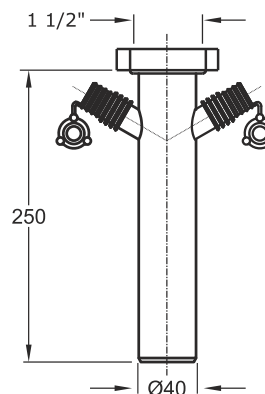

"MAGNUM" półsyfon zlewozmywakowy rurowy z przyłączem pralki lub zmywarki.
Rura odpływowa $\varnothing 40 \times 230$ mm.

Zastosowanie: do zlewozmywaków jednokomorowych

Materiał: PP

Kolor: biały

Kod	Opis	Karton	Paleta	Objętość
1490KP40B0	Półsyfon zlewozmywakowy rurowy z przyłączem pralki lub zmywarki	25	600	0,080

"MAGNUM" półsyfon zlewozmywakowy rurowy z przyłączem pralki lub zmywarki.
Regulowana rura odpływowa $\varnothing 40 / 50$ mm.

Zastosowanie: do zlewozmywaków jednokomorowych

Materiał: PP

Kolor: biały

Kod	Opis	Karton	Paleta	Objętość
1460KN50B0	Półsyfon zlewozmywakowy rurowy z przyłączem pralki/zmywarki	25	600	0,080

Spustowe przyłącze zlewozmywakowe z pojedynczym odejściem na pralkę lub zmywarkę.

Zastosowanie: do podłączenia syfonu zlewozmywakowego

Materiał: PP

Kolor: biały

Kod	Opis	Karton	Paleta	Objętość
1826AR64B0	1 1/2" x $\varnothing 40 \times 200$ mm	25		

NOWOŚĆ

Spustowe przyłącze zlewozmywakowe z podwójnym odejściem na pralkę i zmywarkę.
Płaska uszczelka.

Zastosowanie: do podłączenia syfonu zlewozmywakowego

Materiał: PP

Kolor: biały

Kod	Opis	Karton	Paleta	Objętość
1827AR64B0	1 1/2" x $\varnothing 40 \times 200$ mm	25		

NOWOŚĆ