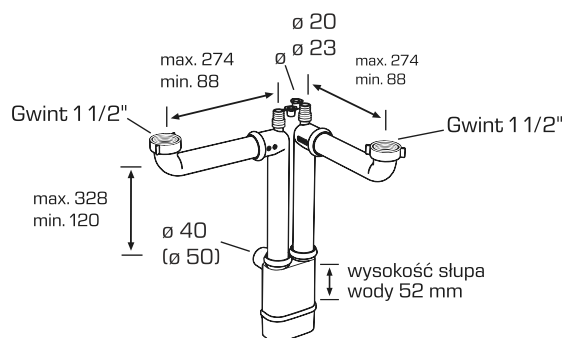

Zastosowanie: do zlewozmywaków jednokomorowych i podłączenia trzech urządzeń AGD

Materiał: PP/silikon

Kolor: biały

Kod	Opis	Karton	Paleta	Objętość
1710PP50S0	Syfon zlewozmywakowy jednokomorowy 1 1/2" x 50mm z przyłączami AGD	10	170	0,1614

GALILEO 1720 syfon zlewozmywakowy, dwukomorowy bez spustu z regulacją wysokości i głębokości.

Możliwość podłączenia dwóch urządzeń AGD o średnicach 2 x $\varnothing 20/\varnothing 23$ mm. Wydajność 48L/min.

Zastosowanie: do zlewozmywaków dwukomorowych i podłączenia dwóch urządzeń AGD

Materiał: PP/silikon

Kolor: biały

Kod	Opis	Karton	Paleta	Objętość
1720PP50S0	Syfon zlewozmywakowy dwukomorowy 2 x 1 1/2" x 50mm z przyłączami AGD	10	170	0,1614