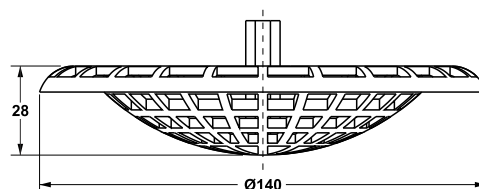

Kod	Opis	Karton	Paleta	Objętość
1868GZ80B0	Koszyczek na odpady	50		0,004