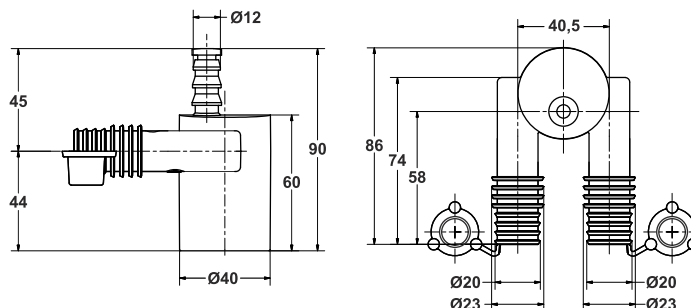

Kod	Opis	Karton	Paleta	Objętość
1828AR64B0	Przyłącze $\varnothing$ 40 mm	25