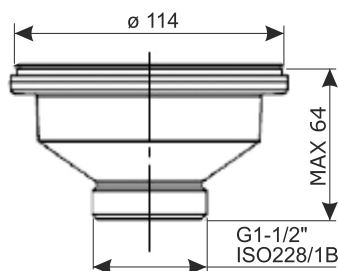

BRENNERO LUX

"BRENNERO LUX" spust do zlewozmywaków Kołnierz $\varnothing$ 3 1/2", przyłącze syfonu 1 1/2".

Zastosowanie: do zlewozmywaków o średnicy otworu $\varnothing$ 90 mm

Materiał: stal nierdzewna + PP

Kolor: polerowany / biały

Kod	Opis	Karton	Paleta	Objętość
1971AL64B0	Spust zlewozmywakowy bez przelewu	75	1500	0,081
1972AL64B0	Spust zlewozmywakowy z przelewem prostokątnym	75	900	0,140
1975AL64B0	Spust zlewozmywakowy z przelewem okrągłym	75	900	0,140