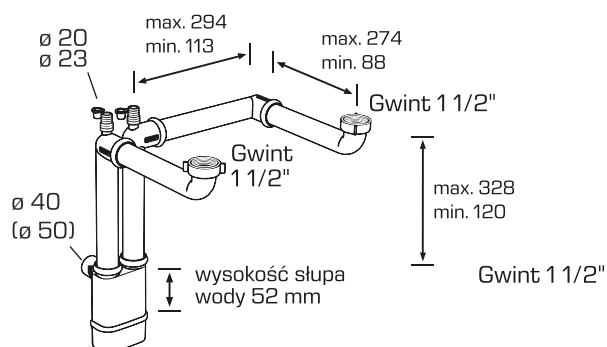

Zastosowanie: do zlewozmywaków dwukomorowych i podłączenia dwóch urządzeń AGD

Materiał: PP/silikon

Kolor: biały

Kod	Opis	Karton	Paleta	Objętość
1750PP50S0	Syfon zlewozmywakowy dwukomorowy 2 x 1 1/2" x 50mm z przyłączami AGD	10	170	0,1614

GALILEO 1760 syfon zlewozmywakowy, dwukomorowy bez spustu z regulacją wysokości i głębokości.

Możliwość podłączenia dwóch urządzeń AGD o średnicach 3 x $\varnothing 20/\varnothing 23$ oraz 1 x $\varnothing 12$ mm. Rozstaw spustów od 113 do 294 mm. Wydajność 48L/min.

Zastosowanie: do zlewozmywaków dwukomorowych i podłączenia dwóch urządzeń AGD

Materiał: PP/silikon

Kolor: biały

Kod	Opis	Karton	Paleta	Objętość
1760PP50S0	Syfon zlewozmywakowy dwukomorowy 2 x 1 1/2" x 50mm z przyłączami AGD	10	170	0,1614