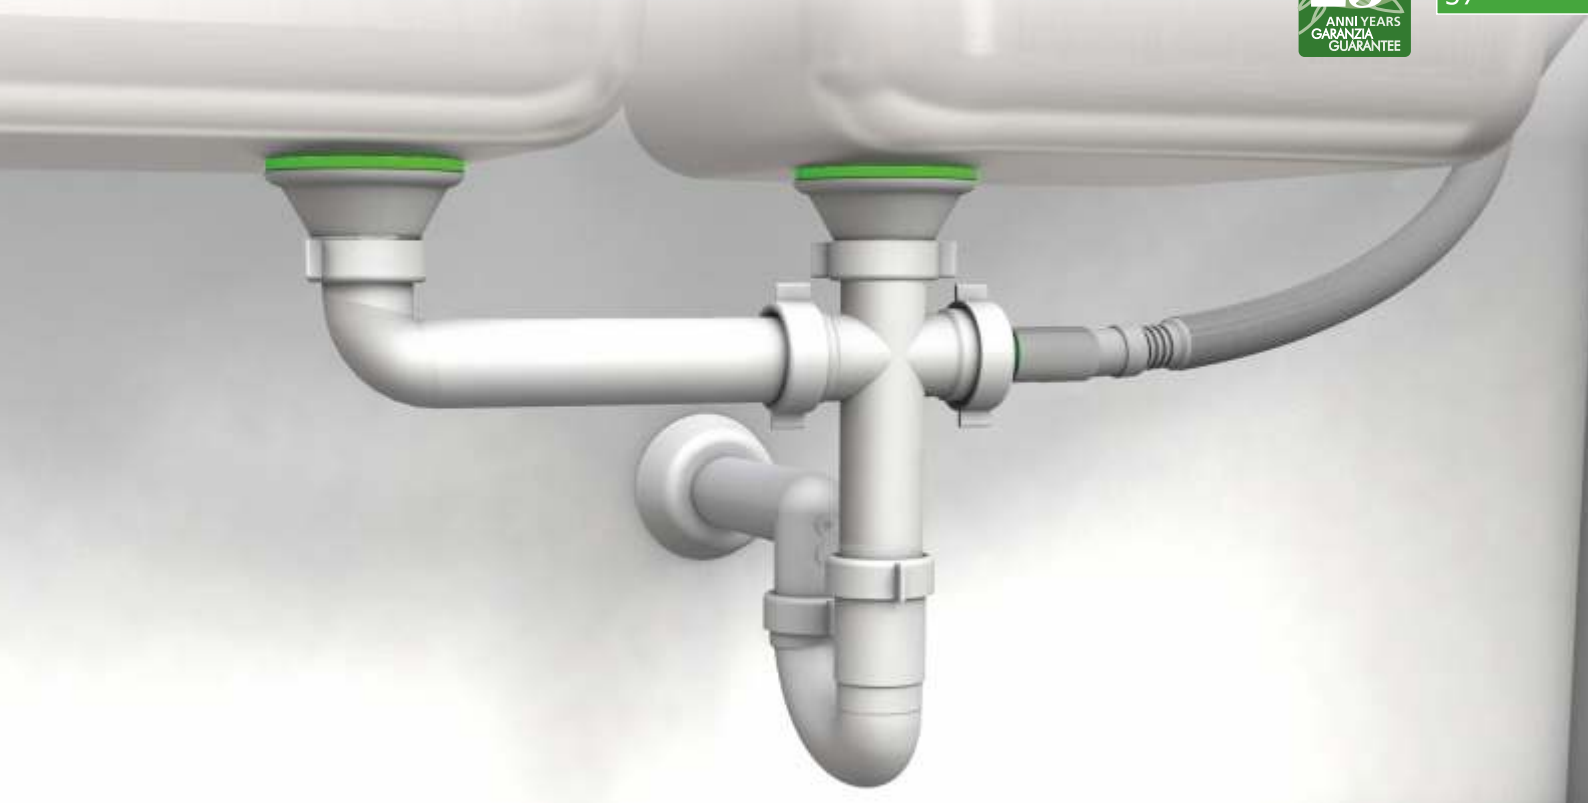

GALILEO 1760 syfon zlewozmywakowy, dwukomorowy bez spustu z regulacją wysokości i głębokości.

Możliwość podłączenia dwóch urządzeń AGD o średnicach 3 x $\varnothing 20/\varnothing 23$ oraz 1 x $\varnothing 12$ mm. Rozstaw spustów od 113 do 294 mm. Wydajność 48L/min.

Zastosowanie: do zlewozmywaków dwukomorowych i podłączenia dwóch urządzeń AGD

Materiał: PP/silikon

Kolor: biały

Kod	Opis	Karton	Paleta	Objętość
1760PP50S0	Syfon zlewozmywakowy dwukomorowy 2 x 1 1/2" x 50mm z przyłączami AGD	10	170	0,1614

SPACE TRADYCYJNE ROZWIĄZANIE

ROZWIĄZANIE Z ZASTOSOWANIEM SYFONU SPACE

"CROSS 2" półsyfon zlewozmywakowy dwukomorowy z przyłączem pralki lub zmywarki.

Przyłącza do spustów 1 1/2", rura odpływowa \varnothing 40 mm.