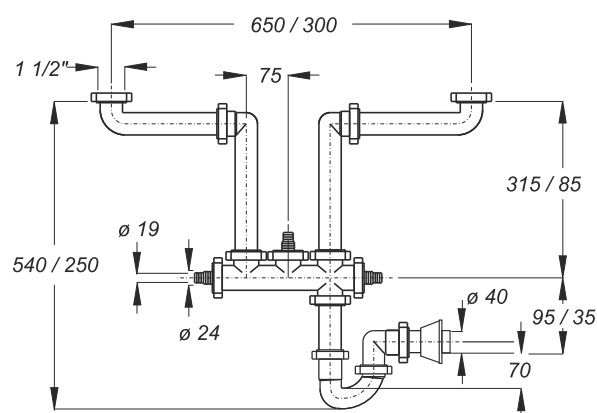

SPACE

"Space 2" półsyfon zlewozmywakowy dwukomorowy zaoszczędzający miejsce z trzema przyłączami pralkowo-zmywarkowymi.

Przyłącza do spustów 1 1/2", rura odpływowa $\varnothing$ 40 mm.

Zastosowanie: do zlewozmywaków dwukomorowych

Materiał: PP

Kolor: biały

Kod	Opis	Karton	Paleta	Objętość
1520CP40B0	Półsyfon zlewozmywakowy dwukomorowy z trzema przyłączeniami pralkowo-zmywarkowymi	20	160	0,160