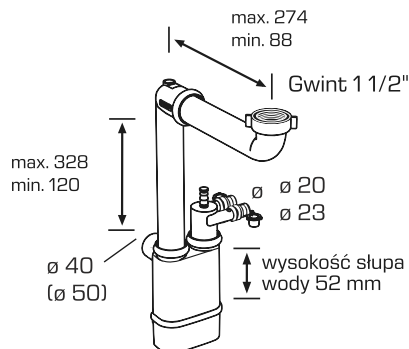

GALILEO wyposażony jest w opatentowaną klapkę, aby uniknąć zacieków podczas czyszczenia zasyfonowania.

GALILEO 1710 syfon zlewozmywakowy, jednokomorowy bez spustu z regulacją wysokości i głębokości.

Możliwość podłączenia trzech urządzeń AGD o średnicach 2 x $\varnothing 20/\varnothing 23$ oraz 1 x $\varnothing 12$ mm. Wydajność 48L/min.

Zastosowanie: do zlewozmywaków jednokomorowych i podłączenia trzech urządzeń AGD

Materiał: PP/silikon

Kolor: biały

Kod	Opis	Karton	Paleta	Objętość
1710PP50S0	Syfon zlewozmywakowy jednokomorowy 1 1/2" x 50mm z przyłączami AGD	10	170	0,1614