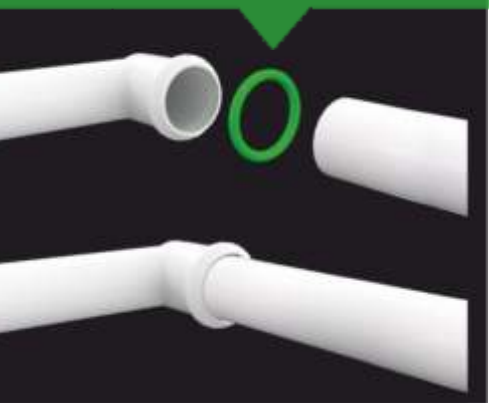

7

7

SYFONY ZLEWOZMYWAKOWE

GALILEO został zaprojektowany z myślą o tym aby szafki kuchenne były bardziej przestrzenne, nowoczesne i łatwiejsze w użyciu.

Jego niewielkie rozmiary pozwalają maksymalnie wykorzystać przestrzeń pod zlewozmywakiem

Dostępne są różne zestawy, aby dopasować się do każdego typu zlewozmywaka

Opcjonalna przedłużka

GALILEO

Wygodny system podłączenia przewodów odprowadzania wody z urządzeń gospodarstwa domowego.

Dzięki innowacyjnym, silikonowym o-ringom, szybkozłącza gwarantują trwałe i szczelne połączenia (nawet w przypadku przepływu wrzącej wody lub detergentów).

GALILEO wyposażony jest w opatentowaną klapkę, aby uniknąć zacieków podczas czyszczenia zasyfonowania.

GALILEO 1710 syfon zlewozmywakowy, jednokomorowy bez spustu z regulacją wysokości i głębokości.

Możliwość podłączenia trzech urządzeń AGD o średnicach 2 x $\varnothing 20/\varnothing 23$ oraz 1 x $\varnothing 12$ mm. Wydajność 48L/min.

Zastosowanie: do zlewozmywaków jednokomorowych i podłączenia trzech urządzeń AGD

Materiał: PP/silikon

Kolor: biały

Kod	Opis	Karton	Paleta	Objętość
1710PP50S0	Syfon zlewozmywakowy jednokomorowy 1 1/2" x 50mm z przyłączami AGD	10	170	0,1614