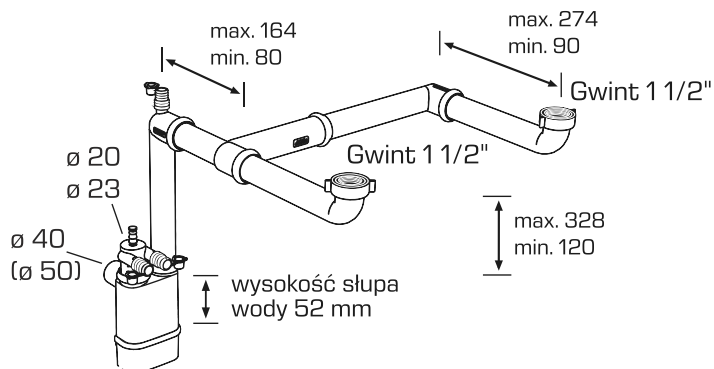

Zastosowanie: do zlewozmywaków dwukomorowych i podłączenia dwóch urządzeń AGD

Materiał: PP/silikon

Kolor: biały

Kod	Opis	Karton	Paleta	Objętość
1730PP50S0	Syfon zlewozmywakowy dwukomorowy 3 x 1 1/2" x 50mm z przyłączami AGD	10	170	0,1614

GALILEO 1740 syfon zlewozmywakowy, dwukomorowy bez spustu z regulacją wysokości i głębokości.

Możliwość podłączenia czterech urządzeń AGD o średnicach 3 x $\varnothing 20/\varnothing 23$ oraz 1 x $\varnothing 12$ mm. Wydajność 48L/min.

Zastosowanie: do zlewozmywaków dwukomorowych i podłączenia dwóch urządzeń AGD

Materiał: PP/silikon

Kolor: biały

Kod	Opis	Karton	Paleta	Objętość
1740PP50S0	Syfon zlewozmywakowy dwukomorowy 2 x 1 1/2" x 50mm z przyłączami AGD	10	170	0,1614

GALILEO 1750 syfon zlewozmywakowy, dwukomorowy bez spustu z regulacją wysokości i głębokości.

Możliwość podłączenia dwóch urządzeń AGD o średnicach 3 x $\varnothing 20/\varnothing 23$ oraz 1 x $\varnothing 12$ mm. Rozstaw spustów od 232 do 648 mm. Wydajność 48L/min.