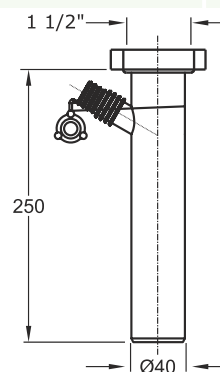

Zastosowanie: do zlewozmywaków jednokomorowych

Materiał: PP

Kolor: biały

Kod	Opis	Karton	Paleta	Objętość
1460KN50B0	Półsyfon zlewozmywakowy rurowy z przyłączem pralki/zmywarki	25	600	0,080

Spustowe przyłącze zlewozmywakowe z pojedynczym odejściem na pralkę lub zmywarkę.

Zastosowanie: do podłączenia syfonu zlewozmywakowego

Materiał: PP

Kolor: biały

Kod	Opis	Karton	Paleta	Objętość
1826AR64B0	1 1/2" x $\varnothing 40 \times 200$ mm	25		

NOWOŚĆ

Spustowe przyłącze zlewozmywakowe z podwójnym odejściem na pralkę i zmywarkę.
Płaska uszczelka.