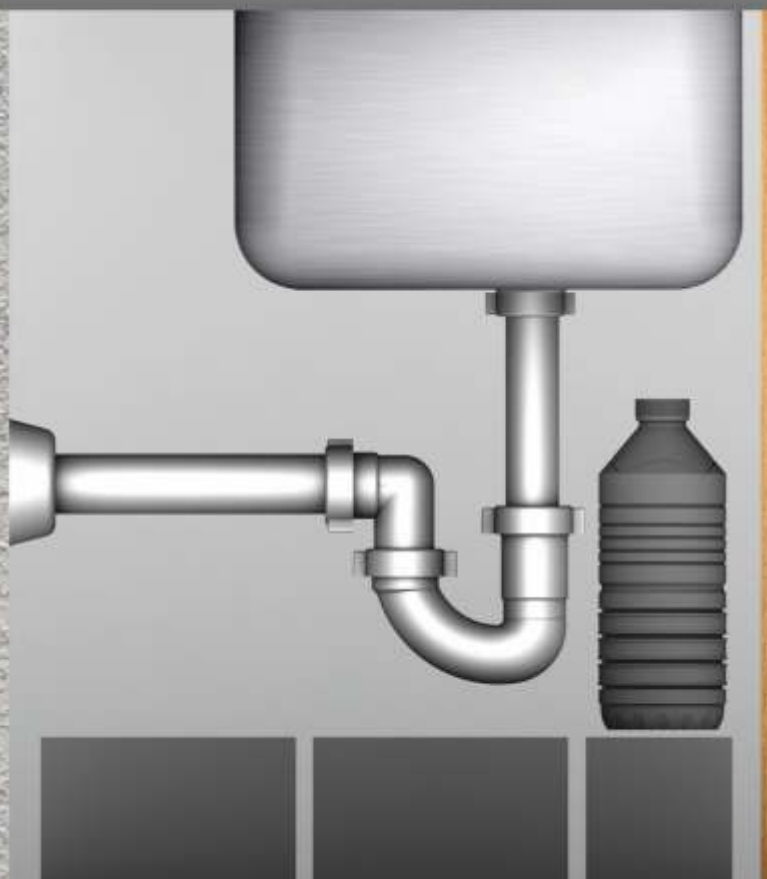

GALILEO 1760 syfon zlewozmywakowy, dwukomorowy bez spustu z regulacją wysokości i głębokości.

Możliwość podłączenia dwóch urządzeń AGD o średnicach 3 x $\varnothing 20/\varnothing 23$ oraz 1 x $\varnothing 12$ mm. Rozstaw spustów od 113 do 294 mm. Wydajność 48L/min.

Zastosowanie: do zlewozmywaków dwukomorowych i podłączenia dwóch urządzeń AGD

Materiał: PP/silikon

Kolor: biały

Kod	Opis	Karton	Paleta	Objętość
1760PP50S0	Syfon zlewozmywakowy dwukomorowy 2 x 1 1/2" x 50mm z przyłączami AGD	10	170	0,1614

SPACE TRADYCYJNE ROZWIĄZANIE

ROZWIĄZANIE Z ZASTOSOWANIEM SYFONU SPACE

"CROSS 2" półsyfon zlewozmywakowy dwukomorowy z przyłączem pralki lub zmywarki.

Przyłącza do spustów 1 1/2", rura odpływowa \varnothing 40 mm.