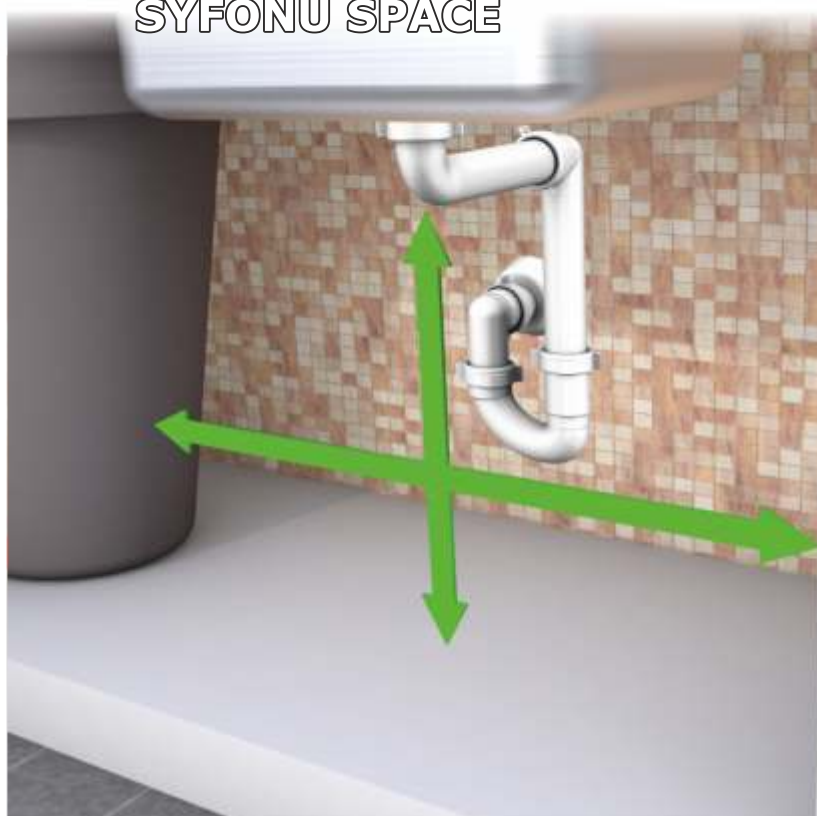

SPACE

"Space 2" półsyfon zlewozmywakowy dwukomorowy zaoszczędzający miejsce z trzema przyłączami pralkowo-zmywarkowymi.

Przyłącza do spustów 1 1/2", rura odpływowa \varnothing 40 mm.

Zastosowanie: do zlewozmywaków dwukomorowych

Materiał: PP

Kolor: biały

Kod	Opis	Karton	Paleta	Objętość
1520CP40B0	Półsyfon zlewozmywakowy dwukomorowy z trzema przyłączeniami pralkowo-zmywarkowymi	20	160	0,160

SPACE

TRADYCYJNE ROZWIĄZANIE

ROZWIĄZANIE Z ZASTOSOWANIEM SYFONU SPACE

"Space 1B" półsyfon zlewozmywakowy
zaoszczędzający miejsce z przyłączem pralki lub zmywarki.
Przyłącze spustu 1 1/2", odpływ \varnothing 40 mm.

Zastosowanie: do zlewozmywaków jednokomorowych

Materiał: PP