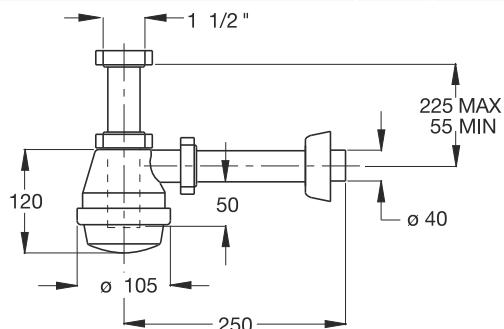

Materiał: PP

Kolor: biały

Kod	Opis	Karton	Paleta	Objętość
1310CP40B0	Przyłącze spustu 1 1/2"	25	500	0,106

"FIASCA" półsyfon zlewozmywakowy butelkowy z przyłączami do pralki i zmywarki.

Rura odpływowa $\varnothing 40 \times 230$ mm.