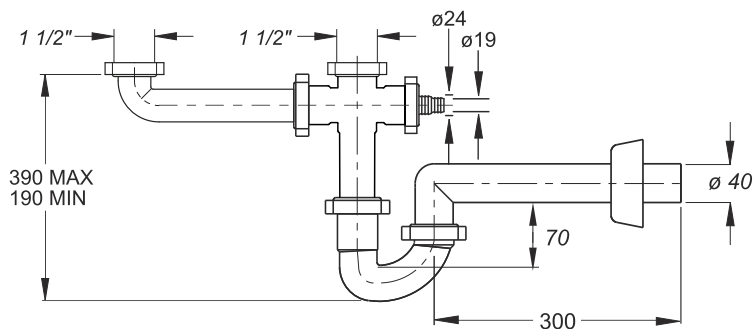

"CROSS 2" półsyfon zlewozmywakowy dwukomorowy z przyłączem pralki lub zmywarki.

Przyłącza do spustów 1 1/2", rura odpływowa $\varnothing$ 40 mm.

Zastosowanie: do zlewozmywaków dwukomorowych

Materiał: PP

Kolor: biały

Kod	Opis	Karton	Paleta	Objętość
1640KP40B0	Półsyfon zlewozmywakowy dwukomorowy z podłączeniem pralki lub zmywarki	25	375	0,131