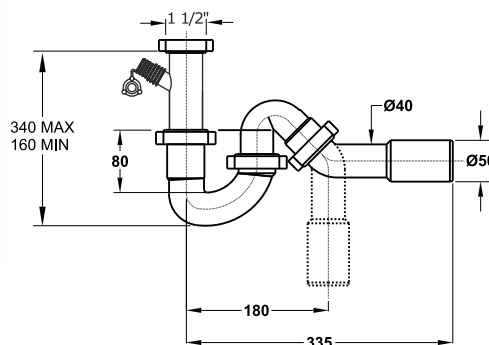

Kod	Opis	Karton	Paleta	Objętość
1460KN50B0	Półsyfon zlewozmywakowy rurowy z przyłączem pralki/zmywarki	25	600	0,080