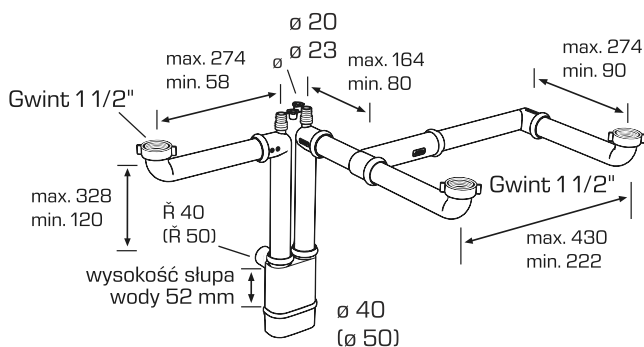

Zastosowanie: do zlewozmywaków dwukomorowych i podłączenia dwóch urządzeń AGD

Materiał: PP/silikon

Kolor: biały

Kod	Opis	Karton	Paleta	Objętość
1720PP50S0	Syfon zlewozmywakowy dwukomorowy 2 x 1 1/2" x 50mm z przyłączami AGD	10	170	0,1614

GALILEO 1730 syfon zlewozmywakowy, trzykomorowy bez spustu z regulacją wysokości i głębokości.

Możliwość podłączenia dwóch urządzeń AGD o średnicach 2 x $\varnothing 20/\varnothing 23$ mm. Wydajność 48L/min.

Zastosowanie: do zlewozmywaków dwukomorowych i podłączenia dwóch urządzeń AGD

Materiał: PP/silikon

Kolor: biały

Kod	Opis	Karton	Paleta	Objętość
1730PP50S0	Syfon zlewozmywakowy dwukomorowy 3 x 1 1/2" x 50mm z przyłączami AGD	10	170	0,1614