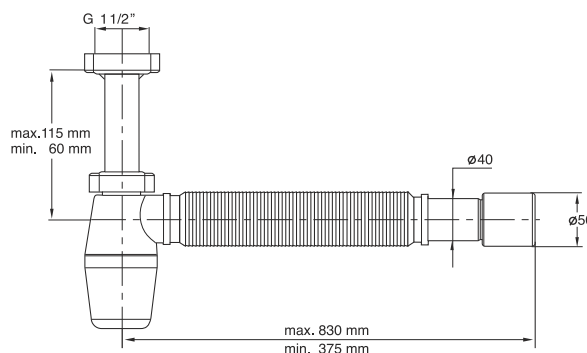

Kod	Opis	Karton	Paleta	Objętość
1021EX45B0	Harmonijkowa rura odpływowa	25	600	0,080