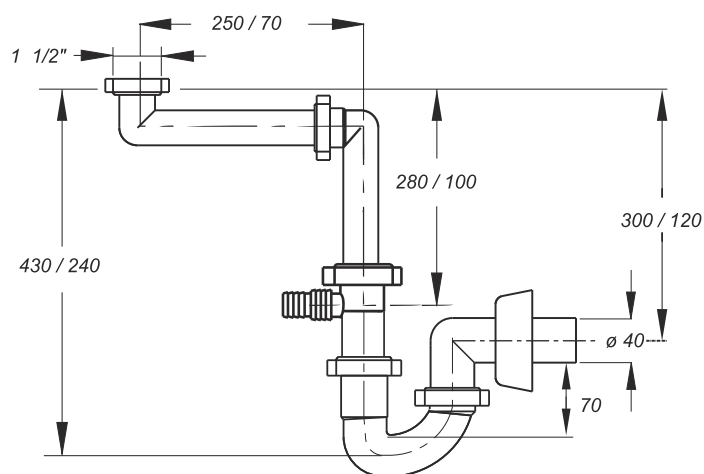

"Space 1B" półsyfon zlewozmywakowy
zaoszczędzający miejsce z przyłączem pralki lub zmywarki.
Przyłącze spustu 1 1/2", odpływ $\varnothing$ 40 mm.

Zastosowanie: do zlewozmywaków jednokomorowych

Materiał: PP

Kolor: biały

Kod	Opis	Karton	Paleta	Objętość
1540CP40B0	Półsyfon zlewozmywakowy z podłączeniem pralki lub zmywarki	25	500	0,106