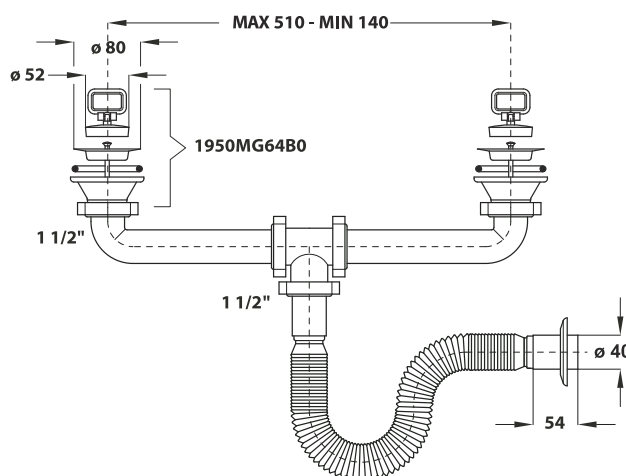

Kod	Opis	Karton	Paleta	Objętość
1856FX64B0	Harmonijkowe zasifonowanie	27	405	0,131