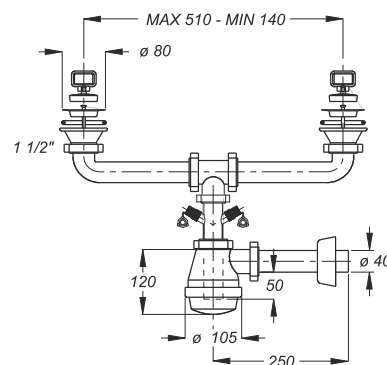

"FIASCA" syfon zlewozmywakowy dwukomorowy

ze spustami (małe sitko) oraz przyłączami

do pralki i zmywarki. Rura odpływowa $\varnothing 40 \times 230$ mm.

Zastosowanie: do zlewozmywaków dwukomorowych

Materiał: stal nierdzewna + PP

Kolor: biały

Kod	Opis	Karton	Paleta	Objętość
1326KP40B0	Spusty z sitkami ze stali nierdzewnej $\varnothing 80/52$ mm i korkami z uchwytem	25	200	0,160

"MAGNUM" półsyfon zlewozmywakowy rurowy z przyłączem pralki lub zmywarki.
Rura odpływowa $\varnothing 40 \times 230$ mm.