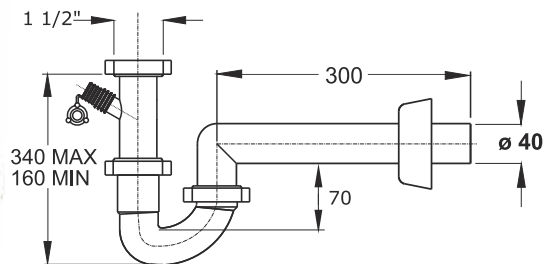

Kod	Opis	Karton	Paleta	Objętość
1490KP40B0	Półsyfon zlewozmywakowy rurowy z przyłączem pralki lub zmywarki	25	600	0,080