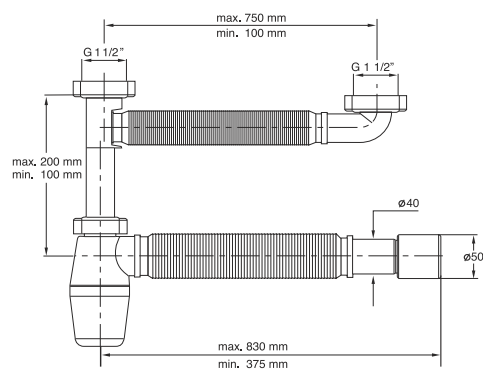

Podłączenie spustu rurką harmonijkową umożliwia łatwy montaż w zlewach ze spustami na różnych poziomach.

Zastosowanie: do zlewozmywaków dwukomorowych

Materiał: PP

Kolor: biały

Kod	Opis	Karton	Paleta	Objętość
1022EX45B0	Harmonijkowe podłączenia spustu i rury odpływowej	25	500	0,106