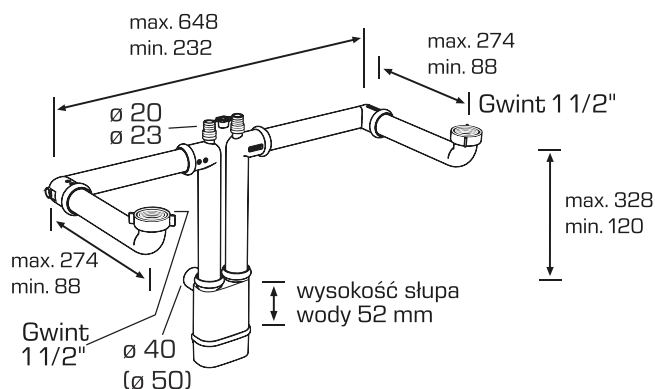

Zastosowanie: do zlewozmywaków dwukomorowych i podłączenia dwóch urządzeń AGD

Materiał: PP/silikon

Kolor: biały

Kod	Opis	Karton	Paleta	Objętość
1740PP50S0	Syfon zlewozmywakowy dwukomorowy 2 x 1 1/2" x 50mm z przyłączami AGD	10	170	0,1614

GALILEO 1750 syfon zlewozmywakowy, dwukomorowy bez spustu z regulacją wysokości i głębokości.

Możliwość podłączenia dwóch urządzeń AGD o średnicach 3 x $\varnothing 20/\varnothing 23$ oraz 1 x $\varnothing 12$ mm. Rozstaw spustów od 232 do 648 mm. Wydajność 48L/min.

Zastosowanie: do zlewozmywaków dwukomorowych i podłączenia dwóch urządzeń AGD

Materiał: PP/silikon

Kolor: biały

Kod	Opis	Karton	Paleta	Objętość
1750PP50S0	Syfon zlewozmywakowy dwukomorowy 2 x 1 1/2" x 50mm z przyłączami AGD	10	170	0,1614