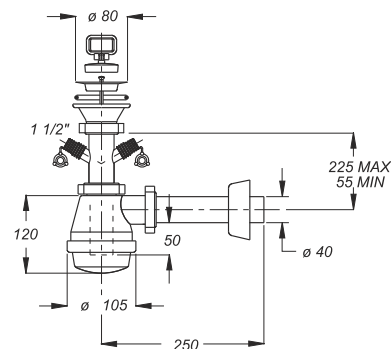

pralki i zmywarki. Rura odpływowa

$\varnothing 40 \times 230$ mm.

Zastosowanie: do zlewozmywaków jednokomorowych

Materiał: PP

Kolor: biały

Kod	Opis	Karton	Paleta	Objętość
1316KP40B0	Spust z sitkiem ze stali nierdzewnej $\varnothing 80/52$ mm i korkiem z uchwytem	25	500	0,106

"FIASCA" syfon zlewozmywakowy dwukomorowy

ze spustami (małe sitko) oraz przyłączami

do pralki i zmywarki. Rura odpływowa $\varnothing 40 \times 230$ mm.

Zastosowanie: do zlewozmywaków dwukomorowych

Materiał: stal nierdzewna + PP

Kolor: biały

Kod	Opis	Karton	Paleta	Objętość
1326KP40B0	Spusty z sitkami ze stali nierdzewnej $\varnothing 80/52$ mm i korkami z uchwytem	25	200	0,160

"MAGNUM" półsyfon zlewozmywakowy rurowy z przyłączem pralki lub zmywarki.
Rura odpływowa $\varnothing 40 \times 230$ mm.