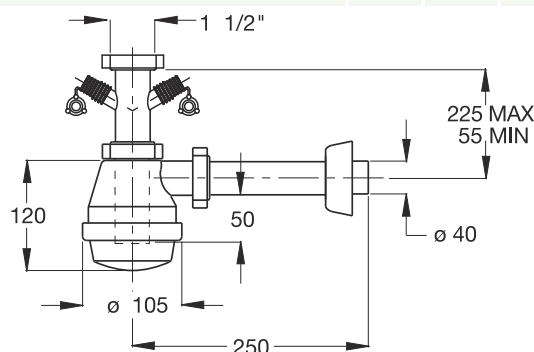

Kod	Opis	Karton	Paleta	Objętość
1310KP40B0	Przyłącze spustu 1 1/2"	25	500	0,106