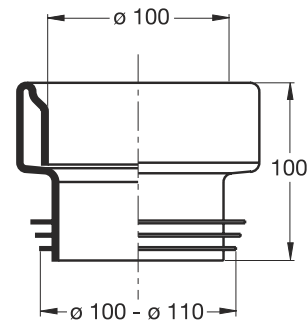

Mimośrodowe przyłącze do WC "BI-POWER".

Średnica wejścia \varnothing 100/110 mm

– średnica wyjścia \varnothing 100/110 mm.

Zastosowanie: mimośrodowe przyłącze do WC

Materiał: PP + TPE

Kolor: biały

Kod	Opis	Karton	Paleta	Objętość
8428LX10C0	Przyłącze z przesunięciem mimośrodowym 40 mm	20	480	0,080

Mimośrodowe przyłącze do WC "BI-POWER"

Średnica wejścia \varnothing 100/110 mm

– średnica wyjścia \varnothing 100/110 mm.

Zastosowanie: mimośrodowe przyłącze do WC

Materiał: PP + TPE

Kolor: biały

Kod	Opis	Karton	Paleta	Objętość
8429LX10C0	Przyłącze z przesunięciem mimośrodowym 60 mm	20	480	0,080

Elastyczne przyłącze PCV.

Średnica wejścia \varnothing 100 mm

– średnica wyjścia \varnothing 100/110 mm.

Zastosowanie: elastyczne przyłącze do WC

Materiał: PCV

Kolor: biały

Kod	Opis	Karton	Paleta	Objętość
8416PV10C0	Proste przyłącze do WC	24	720	0,057

Elastyczne przyłącze mimośrodowe.

Średnica wejścia \varnothing 100 mm

– średnica wyjścia \varnothing 100/110 mm.

Zastosowanie: mimośrodowe przyłącze do WC

Materiał: PCV

Kolor: biały

Kod	Opis	Karton	Paleta	Objętość
8418PV10C0	Przyłącze z przesunięciem mimośrodowym 20 mm	24	720	0,057