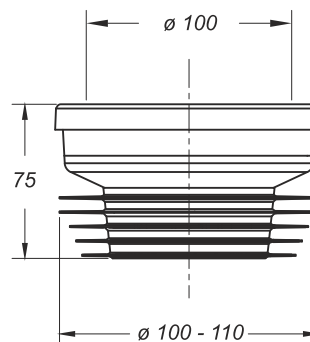

Kod	Opis	Karton	Paleta	Objętość
8432PP11C0	Średnica wyjścia \varnothing 110 mm	25	375	0,131

LUBRYKANT

Kolano do WC 90°, wejście \varnothing 80-110 mm

Zastosowanie: przyłącze do WC

Materiał: PP + TPE

Kolor: biały

Kod	Opis	Karton	Paleta	Objętość
8436PP11C0	Średnica wyjścia \varnothing 110 mm	20	160	0,160

LUBRYKANT

8436PP11C0

Przyłącze do WC "BI-POWER"

Średnica wejścia \varnothing 100/110 mm

– średnica wyjścia \varnothing 100/110 mm.

Zastosowanie: proste przyłącze do WC

Materiał: PP + TPE

Kolor: biały

Kod	Opis	Karton	Paleta	Objętość
8424LX10C0	Przyłącze proste	25	900	0,048

Mimośrodowe przyłącze do WC "BI-POWER".

Średnica wejścia \varnothing 100/110 mm

– średnica wyjścia \varnothing 100/110 mm.

Zastosowanie: mimośrodowe przyłącze do WC

Materiał: PP + TPE

Kolor: biały

Kod	Opis	Karton	Paleta	Objętość
8426LX10C0	Przyłącze z przesunięciem mimośrodowym 20 mm	25	600	0,080