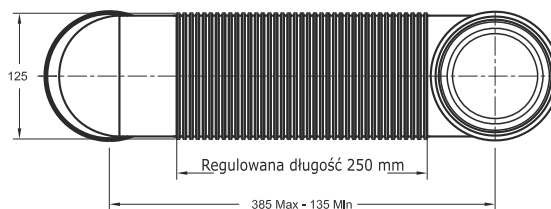

BIGMAGIK jest uniwersalny, do poprawnego montażu nie jest konieczne stosowanie specjalistycznych narzędzi oraz środków.

"BIGMAGIK" przyłącze kanalizacyjne do WC elastyczne i rozciągliwe. Średnica wejścia \varnothing 80 - 110 mm / Średnica wyjścia \varnothing 100 - 110 mm.

"OFFSET" przyłącze mimośrodowe do WC z regulacją długości (135mm-385mm). Kołnierz ze stali nierdzewnej i uszczelkami typu O-RING.

Zastosowanie: do WC tradycyjnego

Materiał: PP + stal nierdzewna

Kolor: biały/metalowy

Kod	Opis	Karton	Paleta	Objętość
8620IX10B0	Średnica wejścia \varnothing 90/110 mm Średnica wyjścia \varnothing 100/110 mm	12	240	0,106

Wewnętrzna uszczelka metalowa

Zewnętrzny O-RING zaciskowy

LUBRYKANT

Proste przyłącze do WC, wejście \varnothing 80-110 mm

Zastosowanie: do WC z podłączeniem do ściany

Materiał: PP + TPE

Kolor: biały

Kod	Opis	Karton	Paleta	Objętość
8431PP90C0	Średnica wyjście \varnothing 90 mm	25	500	0,106
8431PP11C0	Średnica wyjście \varnothing 110 mm	25	375	0,131