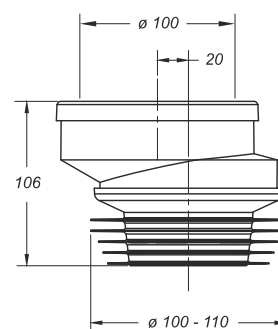

Kod	Opis	Karton	Paleta	Objętość
8436PP11C0	Średnica wyjścia \varnothing 110 mm	20	160	0,160

LUBRYKANT

8436PP11C0

Przyłącze do WC "BI-POWER"

Średnica wejścia \varnothing 100/110 mm

– średnica wyjścia \varnothing 100/110 mm.

Zastosowanie: proste przyłącze do WC

Materiał: PP + TPE

Kolor: biały

Kod	Opis	Karton	Paleta	Objętość
8424LX10C0	Przyłącze proste	25	900	0,048

Mimośrodowe przyłącze do WC "BI-POWER".

Średnica wejścia \varnothing 100/110 mm

– średnica wyjścia \varnothing 100/110 mm.

Zastosowanie: mimośrodowe przyłącze do WC

Materiał: PP + TPE

Kolor: biały

Kod	Opis	Karton	Paleta	Objętość
8426LX10C0	Przyłącze z przesunięciem mimośrodowym 20 mm	25	600	0,080

Mimośrodowe przyłącze do WC "BI-POWER".

Średnica wejścia \varnothing 100/110 mm

– średnica wyjścia \varnothing 100/110 mm.

Zastosowanie: mimośrodowe przyłącze do WC

Materiał: PP + TPE

Kolor: biały

Kod	Opis	Karton	Paleta	Objętość
8428LX10C0	Przyłącze z przesunięciem mimośrodowym 40 mm	20	480	0,080