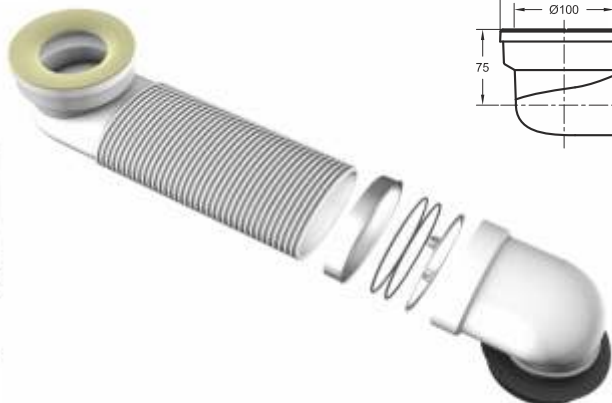

BIGMAGIK jest uniwersalny, do poprawnego montażu nie jest konieczne stosowanie specjalistycznych narzędzi oraz środków.

"BIGMAGIK" przyłącze kanalizacyjne do WC elastyczne i rozciągliwe. Średnica wejścia \varnothing 80 - 110 mm / Średnica wyjścia \varnothing 100 - 110 mm.

"OFFSET" przyłącze mimośrodowe do WC z regulacją długości (135mm-385mm). Kołnierz ze stali nierdzewnej i uszczelkami typu O-RING.

Zastosowanie: do WC tradycyjnego

Materiał: PP + stal nierdzewna

Kolor: biały/metalowy

Kod	Opis	Karton	Paleta	Objętość
8620IX10B0	Średnica wejścia \varnothing 90/110 mm Średnica wyjścia \varnothing 100/110 mm	12	240	0,106

Wewnętrzna uszczelka metalowa

Zewnętrzny O-RING zaciskowy

LUBRYKANT

Proste przyłącze do WC, wejście \varnothing 80-110 mm

LUBRYKANT

8431PP90C0

8431PP11C0

Przyłącze proste mimośrodowe o przesunięciu 20mm.

Średnica wejścia \varnothing 80-110 mm

Zastosowanie: przyłącze do WC

Materiał: PP + TPE

Kolor: biały