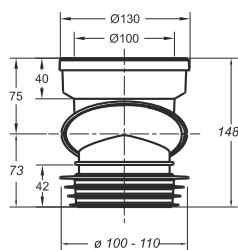

Zastosowanie: do WC podwieszanego lub tradycyjnego

Materiał: PP + TPE

Kolor: biały

Kod	Opis	Karton	Paleta	Objętość
8250EX55B0	Norma europejska	30	450	0,131

LUBRYKANT

OFFSET PRZYŁĄCZE MIMOŚRODOWE WC

(OPATENTOWANE)

"OFFSET" przyłącze mimośrodowe do WC z regulacją długości (135mm-385mm). Kołnierz ze stali nierdzewnej i uszczelkami typu O-RING.

Zastosowanie: do WC tradycyjnego

Materiał: PP + stal nierdzewna

Kolor: biały/metalowy

Kod	Opis	Karton	Paleta	Objętość
8620IX10B0	Średnica wejścia \varnothing 90/110 mm Średnica wyjścia \varnothing 100/110 mm	12	240	0,106

Wewnętrzna uszczelka metalowa

Zewnętrzny O-RING zaciskowy

LUBRYKANT

Proste przyłącze do WC, wejście \varnothing 80-110 mm

Zastosowanie: do WC z podłączeniem do ściany

Materiał: PP + TPE

Kolor: biały

Kod	Opis	Karton	Paleta	Objętość
8431PP90C0	Średnica wyjście \varnothing 90 mm	25	500	0,106
8431PP11C0	Średnica wyjście \varnothing 110 mm	25	375	0,131