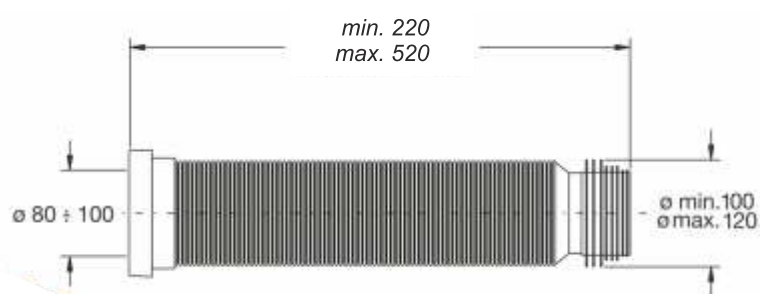

ROZWIĄZANIE DLA KAŻDEGO
RODZAJU ODPIYWU!

25
ANNI YEARS
GARANCJA
GUARANTEE

Wyposażony w uszczelkę wargową, która pozwala na idealną szczelność połączenia. Dostosowane do każdego rodzaju odpływu i zapobiegają ewentualnym wyciekom zatrzymując nieprzyjemne zapachy.

BIGMAGIK jest uniwersalny, do poprawnego montażu nie jest konieczne stosowanie specjalistycznych narzędzi oraz środków.

"BIGMAGIK" przyłącze kanalizacyjne do WC elastyczne i rozciągliwe. Średnica wejścia $\varnothing$ 80 - 110 mm / Średnica wyjścia $\varnothing$ 100 - 110 mm.

Zastosowanie: do WC podwieszanego lub tradycyjnego

Materiał: PP + TPE

Kolor: biały

Kod	Opis	Karton	Paleta	Objętość
8250EX55B0	Norma europejska	30	450	0,131

LUBRYKANT