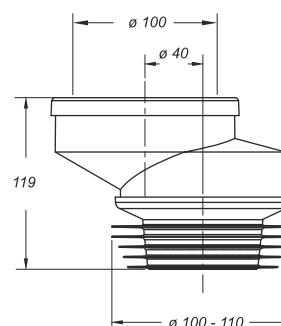

– średnica wyjścia \varnothing 100/110 mm.

Zastosowanie: mimośrodowe przyłącze do WC

Materiał: PP + TPE

Kolor: biały

Kod	Opis	Karton	Paleta	Objętość
8426LX10C0	Przyłącze z przesunięciem mimośrodowym 20 mm	25	600	0,080

Mimośrodowe przyłącze do WC "BI-POWER".

Średnica wejścia \varnothing 100/110 mm

– średnica wyjścia \varnothing 100/110 mm.

Zastosowanie: mimośrodowe przyłącze do WC

Materiał: PP + TPE

Kolor: biały

Kod	Opis	Karton	Paleta	Objętość
8428LX10C0	Przyłącze z przesunięciem mimośrodowym 40 mm	20	480	0,080

Mimośrodowe przyłącze do WC "BI-POWER"

Średnica wejścia \varnothing 100/110 mm

– średnica wyjścia \varnothing 100/110 mm.

Zastosowanie: mimośrodowe przyłącze do WC

Materiał: PP + TPE

Kolor: biały

Kod	Opis	Karton	Paleta	Objętość
8429LX10C0	Przyłącze z przesunięciem mimośrodowym 60 mm	20	480	0,080

Elastyczne przyłącze PCV.

Średnica wejścia \varnothing 100 mm

– średnica wyjścia \varnothing 100/110 mm.

Zastosowanie: elastyczne przyłącze do WC

Materiał: PCV

Kolor: biały

Kod	Opis	Karton	Paleta	Objętość
8416PV10C0	Proste przyłącze do WC	24	720	0,057