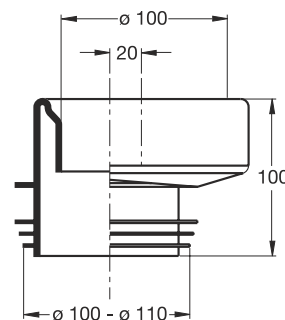

Mimośrodowe przyłącze do WC "BI-POWER".

Średnica wejścia \varnothing 100/110 mm

– średnica wyjścia \varnothing 100/110 mm.

Zastosowanie: mimośrodowe przyłącze do WC

Materiał: PP + TPE

Kolor: biały

Kod	Opis	Karton	Paleta	Objętość
8428LX10C0	Przyłącze z przesunięciem mimośrodowym 40 mm	20	480	0,080

Mimośrodowe przyłącze do WC "BI-POWER"

Średnica wejścia \varnothing 100/110 mm

– średnica wyjścia \varnothing 100/110 mm.

Zastosowanie: mimośrodowe przyłącze do WC

Materiał: PP + TPE

Kolor: biały

Kod	Opis	Karton	Paleta	Objętość
8429LX10C0	Przyłącze z przesunięciem mimośrodowym 60 mm	20	480	0,080

Elastyczne przyłącze PCV.

Średnica wejścia \varnothing 100 mm

– średnica wyjścia \varnothing 100/110 mm.

Zastosowanie: elastyczne przyłącze do WC

Materiał: PCV

Kolor: biały

Kod	Opis	Karton	Paleta	Objętość
8416PV10C0	Proste przyłącze do WC	24	720	0,057

Elastyczne przyłącze mimośrodowe.

Średnica wejścia \varnothing 100 mm

– średnica wyjścia \varnothing 100/110 mm.

Zastosowanie: mimośrodowe przyłącze do WC

Materiał: PCV

Kolor: biały

Kod	Opis	Karton	Paleta	Objętość
8418PV10C0	Przyłącze z przesunięciem mimośrodowym 20 mm	24	720	0,057