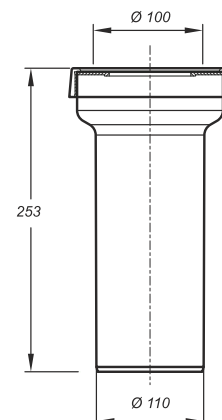

"OFFSET" przyłącze mimośrodowe do WC z regulacją długości (135mm-385mm). Kołnierz ze stali nierdzewnej i uszczelkami typu O-RING.

Zastosowanie: do WC tradycyjnego

Materiał: PP + stal nierdzewna

Kolor: biały/metalowy

Kod	Opis	Karton	Paleta	Objętość
8620IX10B0	Średnica wejścia \varnothing 90/110 mm Średnica wyjścia \varnothing 100/110 mm	12	240	0,106

Wewnętrzna uszczelka metalowa

Zewnętrzny O-RING zaciskowy

LUBRYKANT

Proste przyłącze do WC, wejście \varnothing 80-110 mm

Zastosowanie: do WC z podłączeniem do ściany

Materiał: PP + TPE

Kolor: biały

Kod	Opis	Karton	Paleta	Objętość
8431PP90C0	Średnica wyjście \varnothing 90 mm	25	500	0,106
8431PP11C0	Średnica wyjście \varnothing 110 mm	25	375	0,131

LUBRYKANT

8431PP90C0

8431PP11C0

Przyłącze proste mimośrodowe o przesunięciu 20mm.

Średnica wejścia \varnothing 80-110 mm

Zastosowanie: przyłącze do WC

Materiał: PP + TPE

Kolor: biały