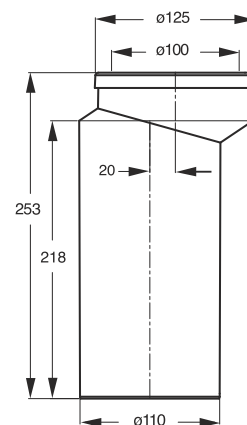

"OFFSET" przyłącze mimośrodowe do WC z regulacją długości (135mm-385mm). Kołnierz ze stali nierdzewnej i uszczelkami typu O-RING.

Zastosowanie: do WC tradycyjnego

Materiał: PP + stal nierdzewna

Kolor: biały/metalowy

Kod	Opis	Karton	Paleta	Objętość
8620IX10B0	Średnica wejścia \varnothing 90/110 mm Średnica wyjścia \varnothing 100/110 mm	12	240	0,106

Wewnętrzna uszczelka metalowa

Zewnętrzny O-RING zaciskowy

LUBRYKANT

Proste przyłącze do WC, wejście \varnothing 80-110 mm

LUBRYKANT

8431PP90C0

8431PP11C0

Przyłącze proste mimośrodowe o przesunięciu 20mm.

Średnica wejścia \varnothing 80-110 mm

Zastosowanie: przyłącze do WC

Materiał: PP + TPE

Kolor: biały

Kod	Opis	Karton	Paleta	Objętość
8432PP11C0	Średnica wyjścia \varnothing 110 mm	25	375	0,131

LUBRYKANT

Kolano do WC 90°, wejście \varnothing 80-110 mm

Zastosowanie: przyłącze do WC

Materiał: PP + TPE

Kolor: biały