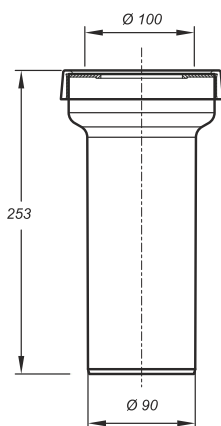

"OFFSET" przyłącze mimośrodowe do WC z regulacją długości (135mm-385mm). Kołnierz ze stali nierdzewnej i uszczelkami typu O-RING.

Zastosowanie: do WC tradycyjnego

Materiał: PP + stal nierdzewna

Kolor: biały/metalowy

Kod	Opis	Karton	Paleta	Objętość
8620IX10B0	Średnica wejścia \varnothing 90/110 mm Średnica wyjścia \varnothing 100/110 mm	12	240	0,106

Wewnętrzna uszczelka metalowa

Zewnętrzny O-RING zaciskowy

LUBRYKANT

Proste przyłącze do WC, wejście \varnothing 80-110 mm

Zastosowanie: do WC z podłączeniem do ściany

Materiał: PP + TPE

Kolor: biały

Kod	Opis	Karton	Paleta	Objętość
8431PP90C0	Średnica wyjście \varnothing 90 mm	25	500	0,106
8431PP11C0	Średnica wyjście \varnothing 110 mm	25	375	0,131

LUBRYKANT

8431PP90C0

8431PP11C0

Przyłącze proste mimośrodowe o przesunięciu 20mm.

Średnica wejścia \varnothing 80-110 mm

Zastosowanie: przyłącze do WC

Materiał: PP + TPE

Kolor: biały