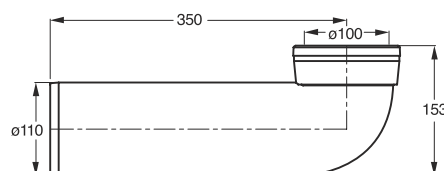

Kod	Opis	Karton	Paleta	Objętość
8620IX10B0	Średnica wejścia \varnothing 90/110 mm Średnica wyjścia \varnothing 100/110 mm	12	240	0,106

Wewnętrzna uszczelka metalowa

Zewnętrzny O-RING zaciskowy

LUBRYKANT

Proste przyłącze do WC, wejście \varnothing 80-110 mm

Zastosowanie: do WC z podłączeniem do ściany

Materiał: PP + TPE

Kolor: biały

Kod	Opis	Karton	Paleta	Objętość
8431PP90C0	Średnica wyjście \varnothing 90 mm	25	500	0,106
8431PP11C0	Średnica wyjście \varnothing 110 mm	25	375	0,131

Kod	Opis	Karton	Paleta	Objętość
8432PP11C0	Średnica wyjścia \varnothing 110 mm	25	375	0,131

LUBRYKANT

Kolano do WC 90°, wejście \varnothing 80-110 mm

Zastosowanie: przyłącze do WC

Materiał: PP + TPE

Kolor: biały

Kod	Opis	Karton	Paleta	Objętość
8436PP11C0	Średnica wyjścia \varnothing 110 mm	20	160	0,160

LUBRYKANT

8436PP11C0

Przyłącze do WC "BI-POWER"

Średnica wejścia \varnothing 100/110 mm

– średnica wyjścia \varnothing 100/110 mm.