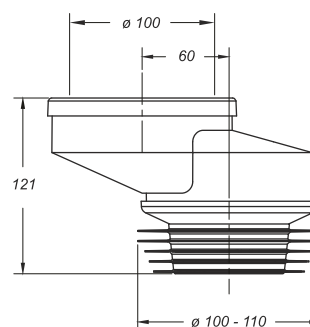

Mimośrodowe przyłącze do WC "BI-POWER".

Średnica wejścia \varnothing 100/110 mm

– średnica wyjścia \varnothing 100/110 mm.

Zastosowanie: mimośrodowe przyłącze do WC

Materiał: PP + TPE

Kolor: biały

Kod	Opis	Karton	Paleta	Objętość
8428LX10C0	Przyłącze z przesunięciem mimośrodowym 40 mm	20	480	0,080

Mimośrodowe przyłącze do WC "BI-POWER"

Średnica wejścia \varnothing 100/110 mm

– średnica wyjścia \varnothing 100/110 mm.

Zastosowanie: mimośrodowe przyłącze do WC

Materiał: PP + TPE

Kolor: biały

Kod	Opis	Karton	Paleta	Objętość
8429LX10C0	Przyłącze z przesunięciem mimośrodowym 60 mm	20	480	0,080

Elastyczne przyłącze PCV.

Średnica wejścia \varnothing 100 mm

– średnica wyjścia \varnothing 100/110 mm.

Zastosowanie: elastyczne przyłącze do WC

Materiał: PCV

Kolor: biały

Kod	Opis	Karton	Paleta	Objętość
8416PV10C0	Proste przyłącze do WC	24	720	0,057

Elastyczne przyłącze mimośrodowe.

Średnica wejścia \varnothing 100 mm

– średnica wyjścia \varnothing 100/110 mm.

Zastosowanie: mimośrodowe przyłącze do WC

Materiał: PCV

Kolor: biały

Kod	Opis	Karton	Paleta	Objętość
8418PV10C0	Przyłącze z przesunięciem mimośrodowym 20 mm	24	720	0,057