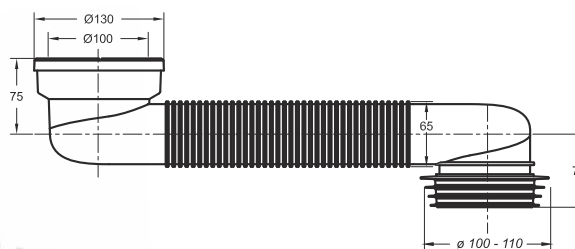

BIGMAGIK jest uniwersalny, do poprawnego montażu nie jest konieczne stosowanie specjalistycznych narzędzi oraz środków.

"BIGMAGIK" przyłącze kanalizacyjne do WC elastyczne i rozciągliwe. Średnica wejścia \varnothing 80 - 110 mm / Średnica wyjścia \varnothing 100 - 110 mm.

"OFFSET" przyłącze mimośrodowe do WC z regulacją długości (135mm-385mm). Kołnierz ze stali nierdzewnej i uszczelkami typu O-RING.

Zastosowanie: do WC tradycyjnego

Materiał: PP + stal nierdzewna

Kolor: biały/metalowy

Kod	Opis	Karton	Paleta	Objętość
8620IX10B0	Średnica wejścia \varnothing 90/110 mm Średnica wyjścia \varnothing 100/110 mm	12	240	0,106

Wewnętrzna uszczelka metalowa

Zewnętrzny O-RING zaciskowy

LUBRYKANT

Proste przyłącze do WC, wejście \varnothing 80-110 mm

Zastosowanie: do WC z podłączeniem do ściany

Materiał: PP + TPE

Kolor: biały

Kod	Opis	Karton	Paleta	Objętość
8431PP90C0	Średnica wyjście \varnothing 90 mm	25	500	0,106
8431PP11C0	Średnica wyjście \varnothing 110 mm	25	375	0,131